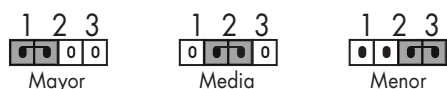

Detector Infrarrojo Pasivo

Manual de Instalación

IR-700

Información General

El Detector "ESCUDO" IR-700 es un infrarrojo pasivo Analógico, posee Piro sensor Dual y un alcance de 14 m. Incluye compensación térmica digital. Ideal para ambientes domésticos.

Características Principales

- Piro sensor de doble elemento.
- Cobertura de 14m x 14m, 87 grados.
- Fácil instalación y calibración
- Compensación térmica.
- Alta inmunidad a Radio Frecuencia
- LED de Alarma.

Estando el sensor debidamente alimentado se debe guardar al menos 2 minutos hasta que el mismo se estabilice térmicamente con el ambiente.

Una vez estabilizado y con su tapa colocada, camine delante del detector y verifique que el led se encienda y se apague después de cada detección.

Ajuste vertical

El detector no necesita ser ajustado verticalmente, el mismo es libre de calibración. La altura recomendada para la instalación es de 2 a 2,5 mts.

Contador de pulsos

La sensibilidad del sensor puede ser modificada cambiando la posición de los jumpers indicados como 1 - 2 - 3 según esquema.

Indicador de luz (led)

Led ☐ Jumper (on)

La luz indicadora de detección puede ser habilitada o deshabilitada después de la instalación.

1) Con el jumper colocado en la posición led, la luz indicadora permanecerá activa (enciende con el disparo del detector).
2) Quitando el jumper la luz NO encenderá más.