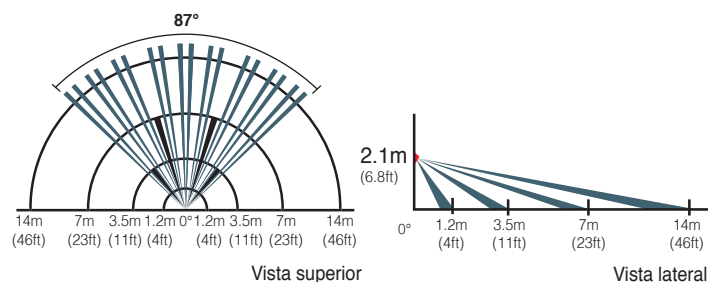

Área de Detección

Especificaciones Técnicas

Método detección: Piro sensor Dual
Alimentación: 9V-16VDC
Consumo: 12mA.12 VCD
Contacto de Alarma: 0.1A,24VDC,N.C.
Contacto de tamper: 0.1A,24VDC,N.C.
Cobertura: 14Mts.x14Mts.
Temp.de operación: -5°C+50°C
Filtración óptica: Protección contra luz blanca
Compensador: Automático de temperatura
Dimensiones: 89 x 52 x 39 mm
Peso: 60 g.